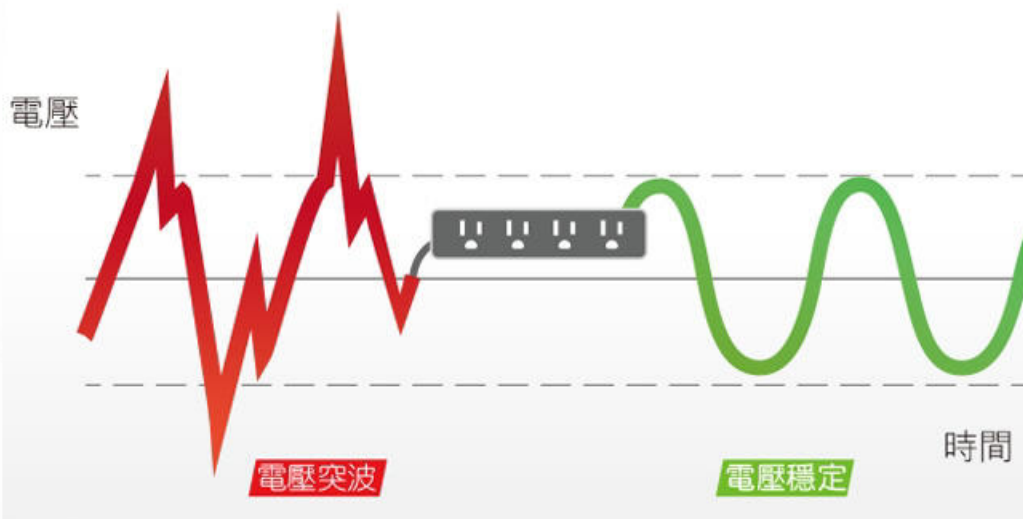

防雷擊抗突波

日常生活用電，發生雷擊造成電壓異常，進而導致電子產品損壞；具有突波吸收功能之電源延長線，可接收異常電源突波，使電壓呈現穩定狀態，進而保護電器用品之安全及使用壽命。