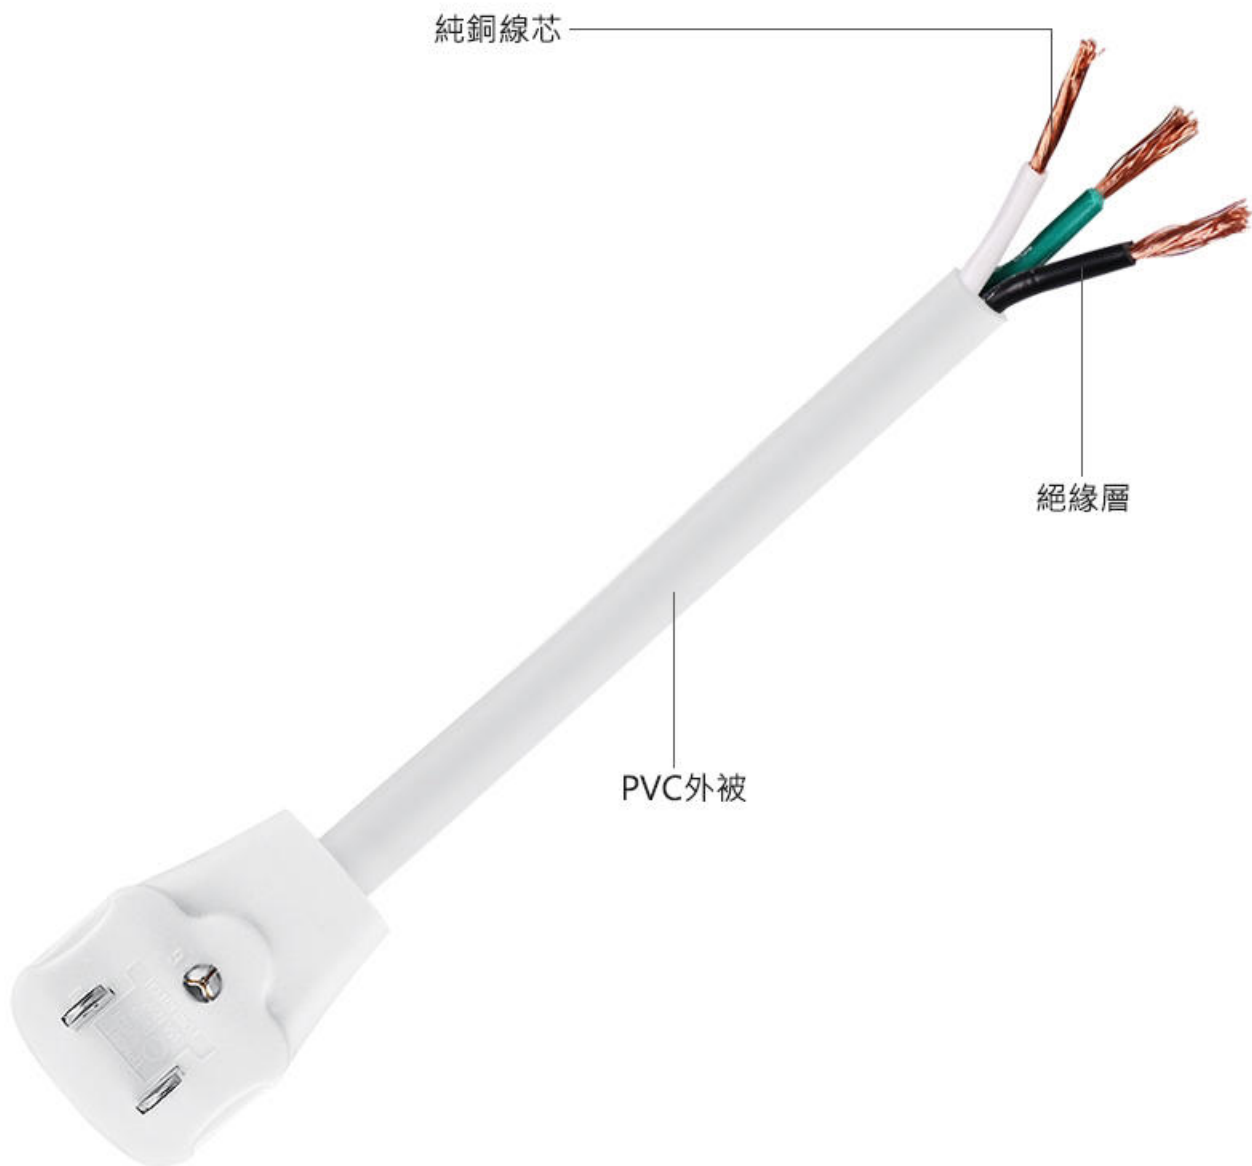

# 5開5插旋轉插座延長線

**N S**  
**U**  
磁鐵吸附

90°  
**旋轉插座**

**雷**  
防雷擊保護

## 磁鐵設計

機身背面有磁鐵，能吸附在金屬傢俱上。如：辦公桌/文件櫃...等等

## 指示燈號

- 突波指示燈**：燈號發光→正常防雷擊保護狀態下。  
燈號閃爍/不亮→已承受過雷擊，防雷功能已失效。
- 接地指示燈**：燈號發光→接地正常能導出電流(如電器漏電)。  
燈號不亮→未接地。

# 國家認證標準電線

高功率安全電線用VCTF 2.0mm<sup>2</sup>，通過BSMI安全認證。

獨立開關設計  
節省電源

L型插頭設計  
更節省空間

背板附磁鐵可  
吸附磁性家具

接地LED指示燈

採用VCTF 2.0mm<sup>2</sup>粗電線

可90度旋轉插座, 可旋轉調整需求角度, 有效利用空間