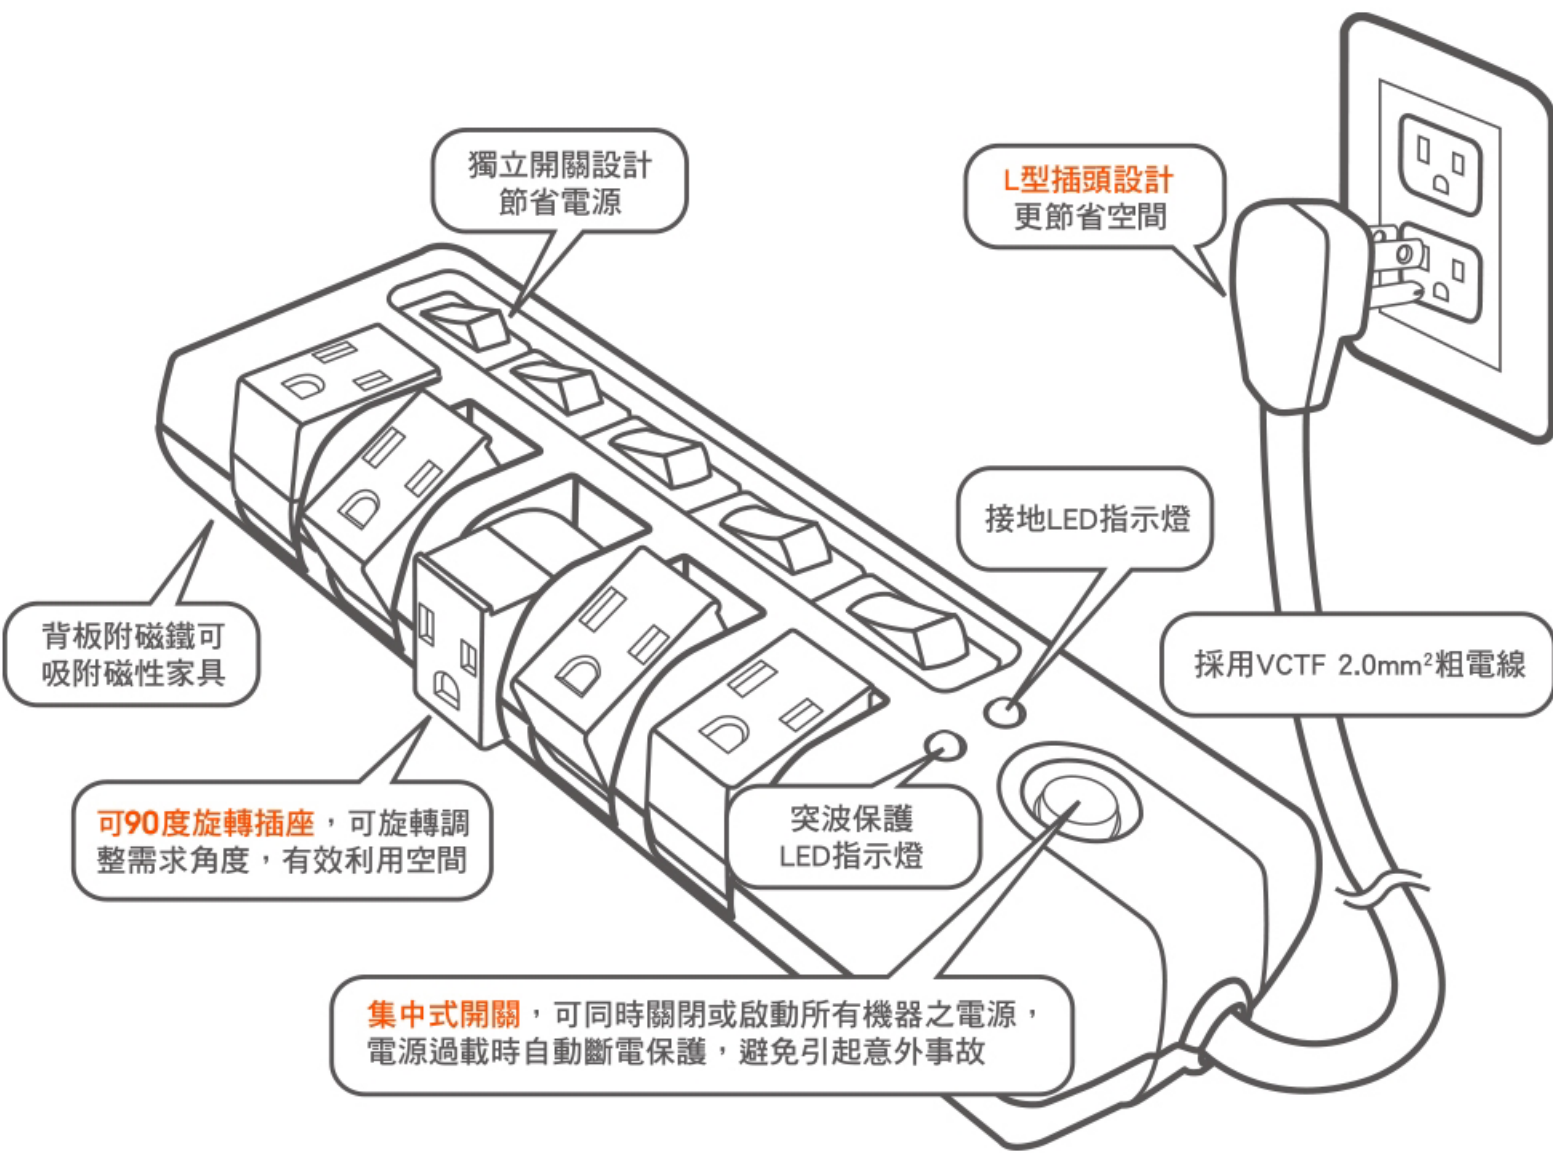

## 指示燈號

- 突波指示燈**：燈號發光→正常防雷擊保護狀態下。  
燈號閃爍/不亮→已承受過雷擊，防雷功能已失效。
- 接地指示燈**：燈號發光→接地正常能導出電流(如電器漏電)。  
燈號不亮→未接地。

# 國家認證標準電線

高功率安全電線用VCTF 2.0mm<sup>2</sup>，通過BSMI安全認證。

獨立開關設計  
節省電源

L型插頭設計  
更節省空間

背板附磁鐵可  
吸附磁性家具

接地LED指示燈

採用VCTF 2.0mm<sup>2</sup>粗電線

可90度旋轉插座, 可旋轉調整需求角度, 有效利用空間